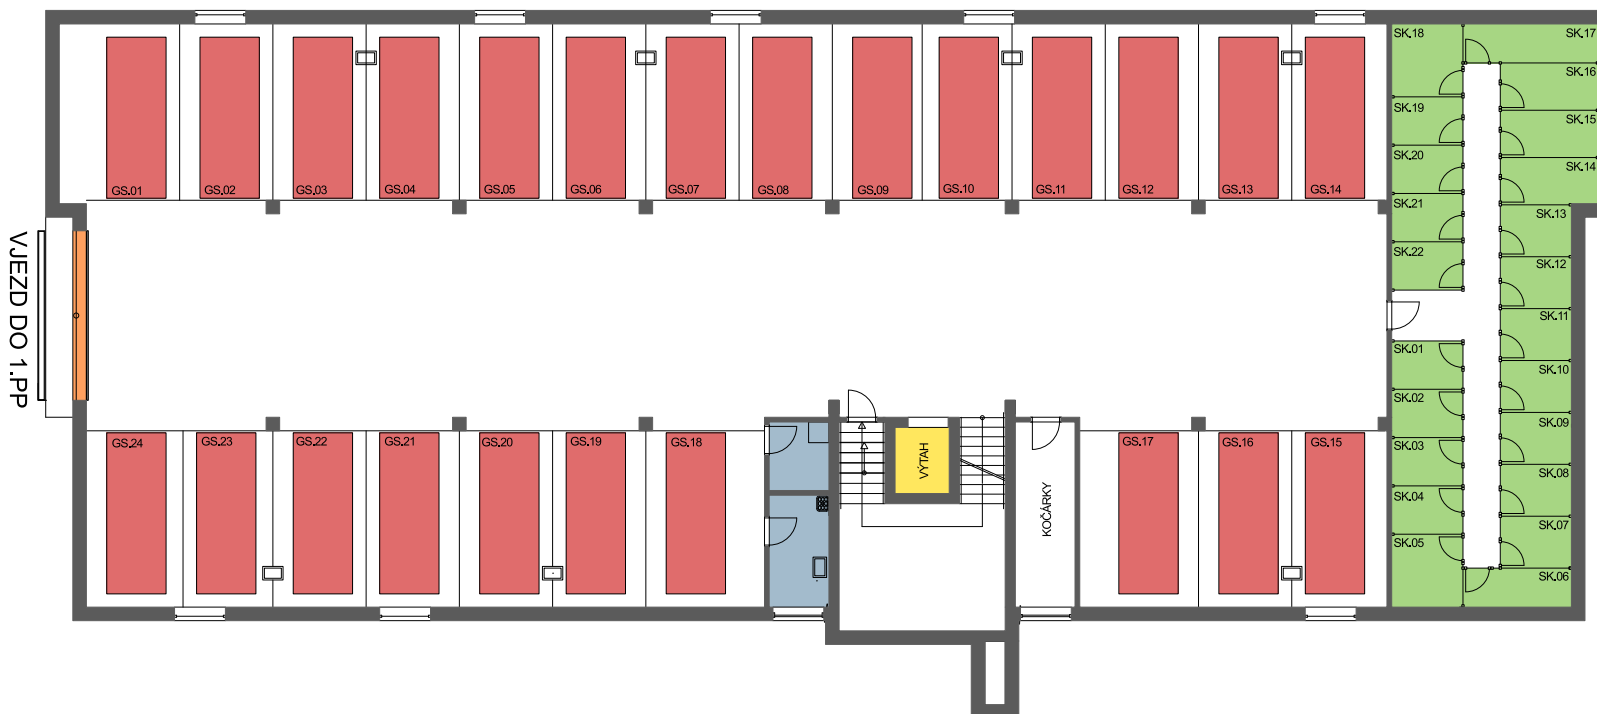

BYTY ŠIBENÍK

Dům/Building **C3**

Podlaží/Floor **1.PP**

Legenda/Legend

- Výtahy/Lifts
- TZB/TSB
- Sklepy/Cellars
- Garážová stání/Garage Parking
- Technické místnosti/Technical Room

Jihovýchodní pohled/Southeast View

Celková situace/Overall Situation

Prodejce projektu/Project Seller

Elite real service s.r.o.
Mgr. Zdeněk Gaďourek
Telefon: +420 774 92 29 29
Email: elitereal@elitereal.cz