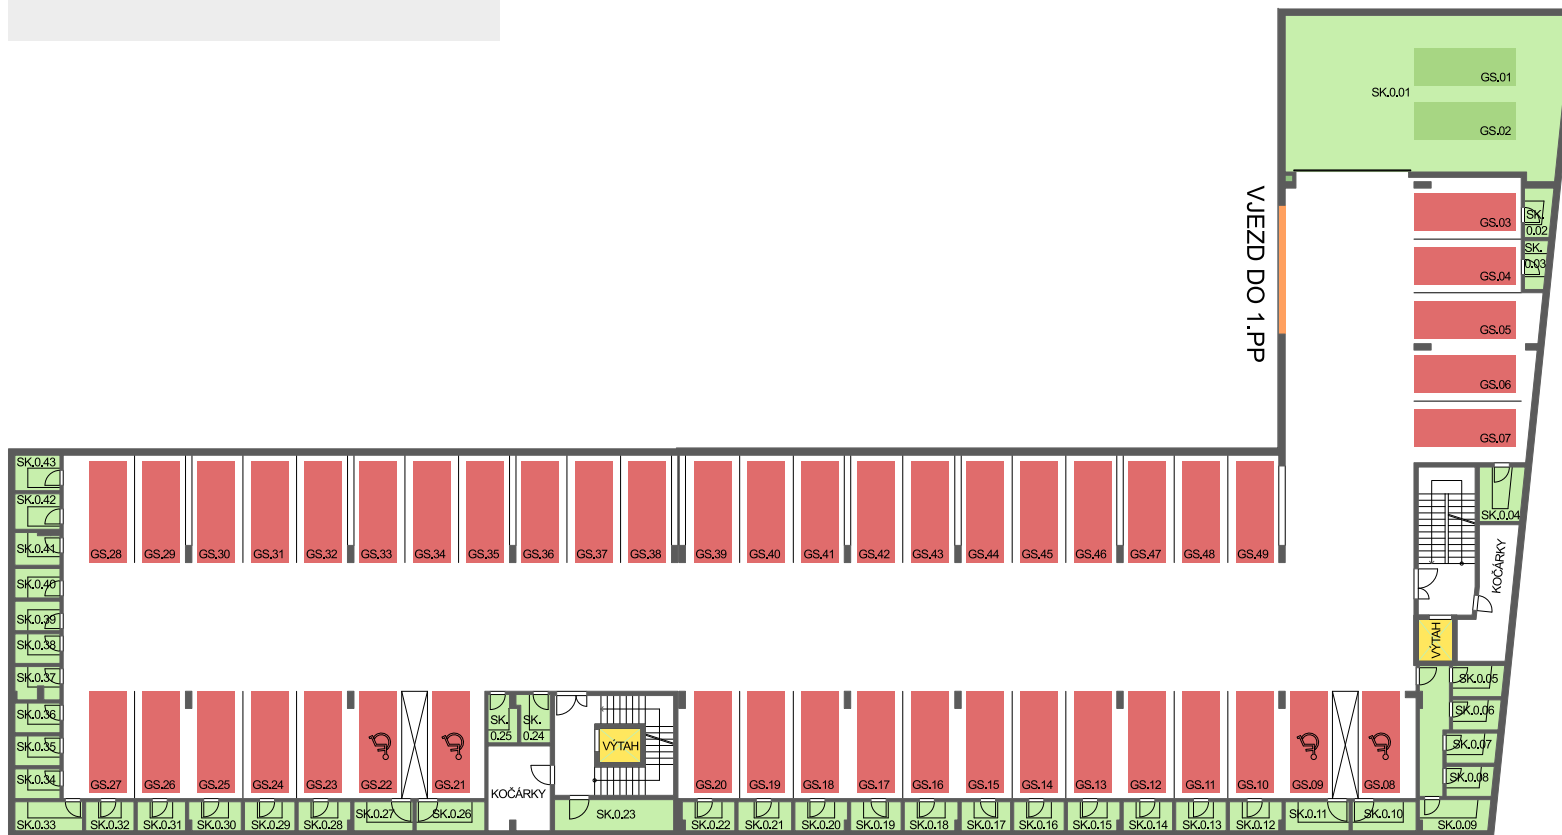

NOVÁ SLADOVNA II. ETAPA

Podlaží

1.PP

Legenda

- výtahy
- TZB
- sklepy
- garážová stání

Jihovýchodní pohled na dům

Celková situace

Developer