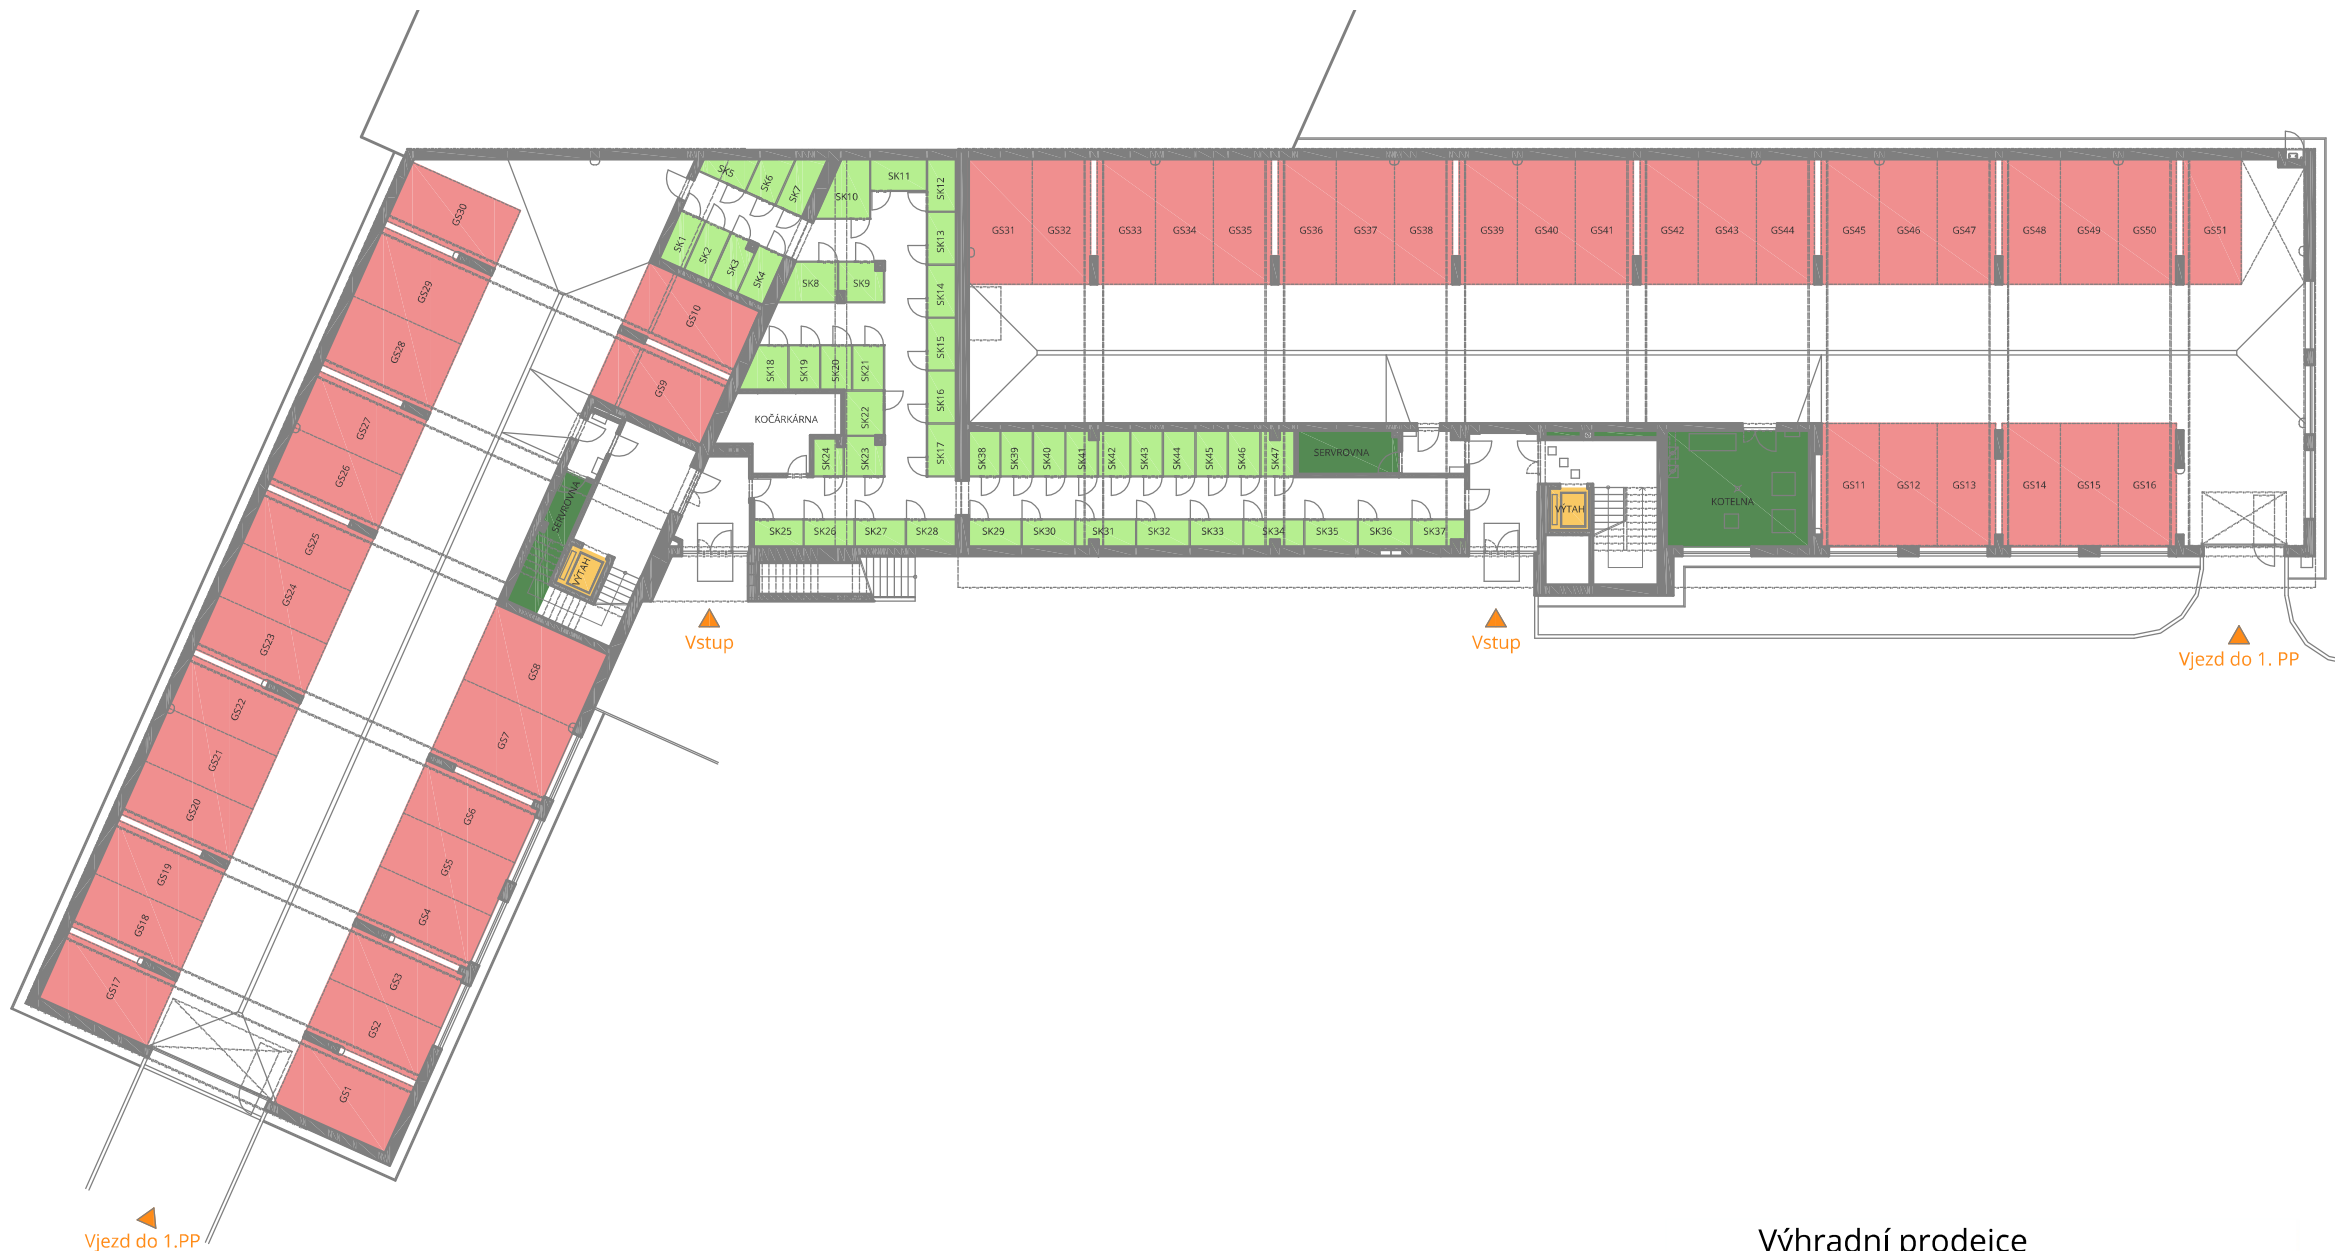

NOVÁ LAZECKÁ

Podlaží

1.PP

Legenda:

- Výtahy
- Technické prostory
- Sklepy
- Garážová stání

Jižní pohled na dům

Celková situace

Výhradní prodejce