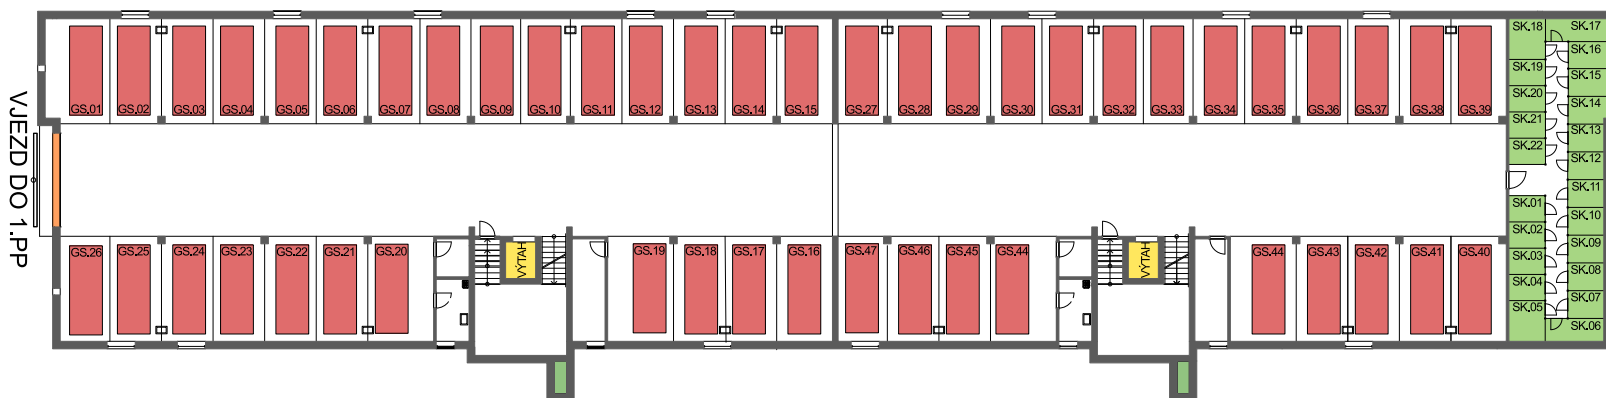

BYTY ŠIBENÍK

Dům/Building **C2**

Podlaží/Floor **1.PP**

Legenda/Legend

- Výtahy/Lifts
- TZB/TSB
- Sklepy/Cellars
- Garážová stání/Garage Parking
- Technické místnosti/Technical Room

Jihovýchodní pohled/Southeast View