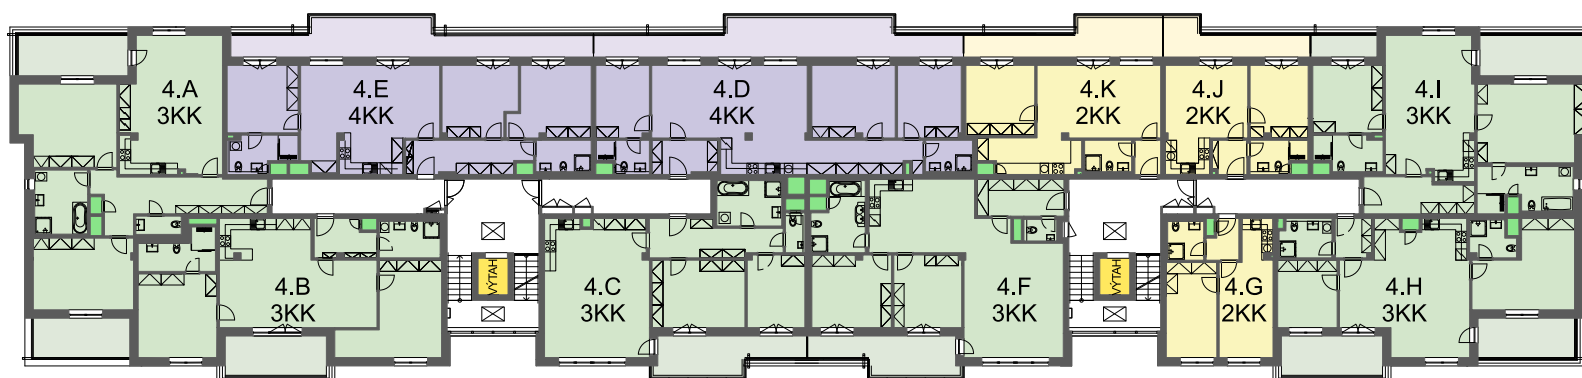

BYTY ŠIBENÍK

Dům/Building **C1**
Podlaží/Floor **4.NP**

Legenda/Legend

■ Výtahy/Lifts

■ TZB/TSB

Jihovýchodní pohled/Southeast View

Celková situace/Overall Situation

Prodejce projektu/Project Seller