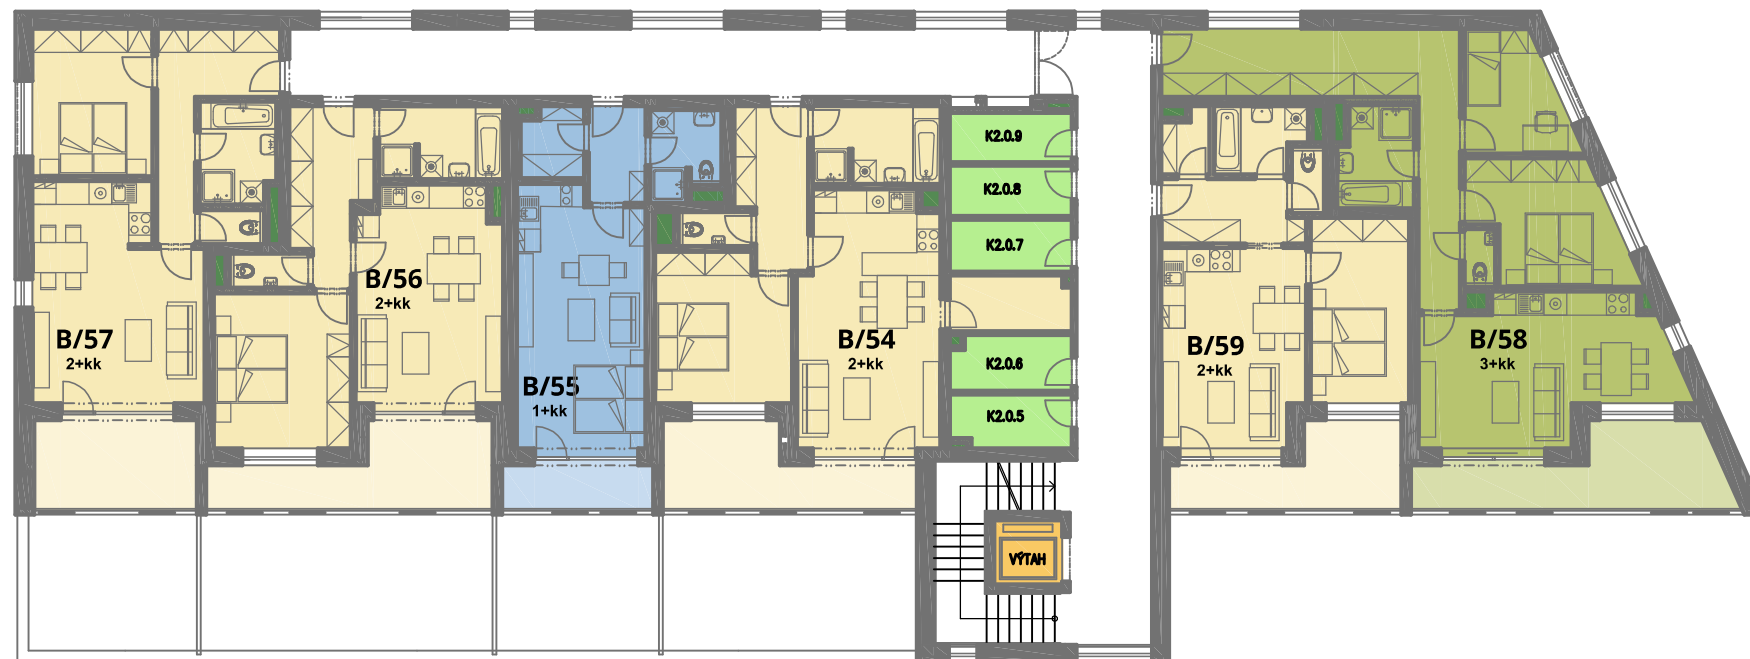

# NOVÁ LAZECKÁ

Budova B

Podlaží

2.NP

## Legenda:

-  Výťahy
-  TZB
-  Komory na patře

## Jižní pohled na dům