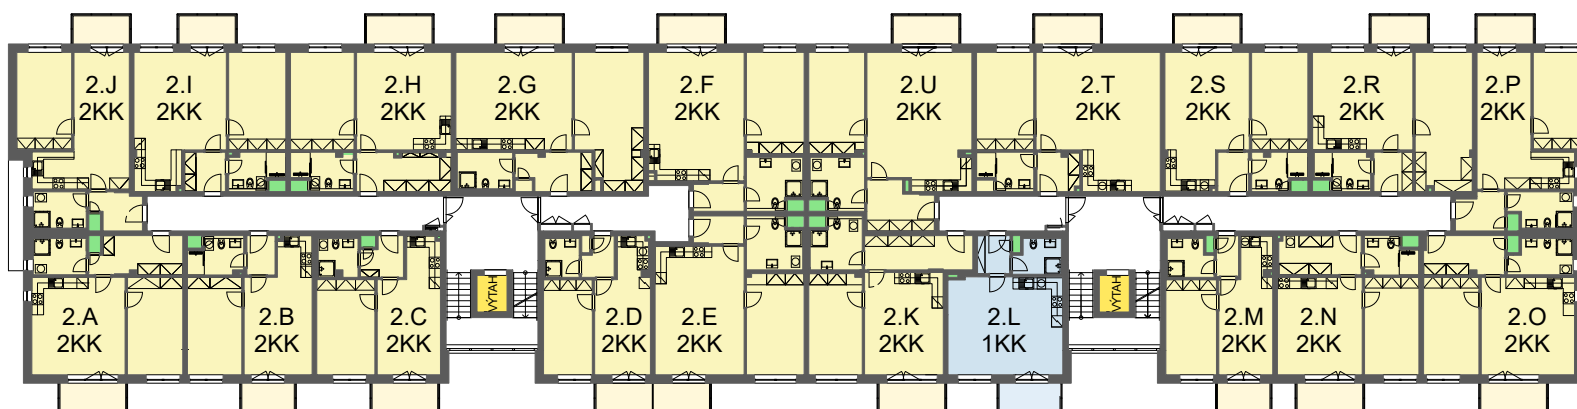

BYTY ŠIBENÍK

Dům/Building

C1

Podlaží/Floor

2.NP

Legenda

■ výtahy

■ TZB

Jihovýchodní pohled na dům