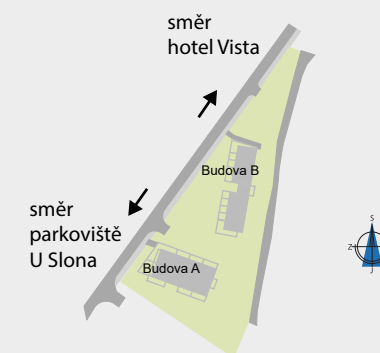

REZIDENCE POD SLAMNÍKEM HORSKÉ APARTMÁNY

Severozápadní pohled/Northwest View

Celková situace/Overall Situation

Výhradní prodejce projektu/Exclusive project seller

Elite real service s.r.o.
Mgr. Zdeněk Gaďourek
Telefon: +420 774 92 29 29
Email: elitereal@elitereal.cz