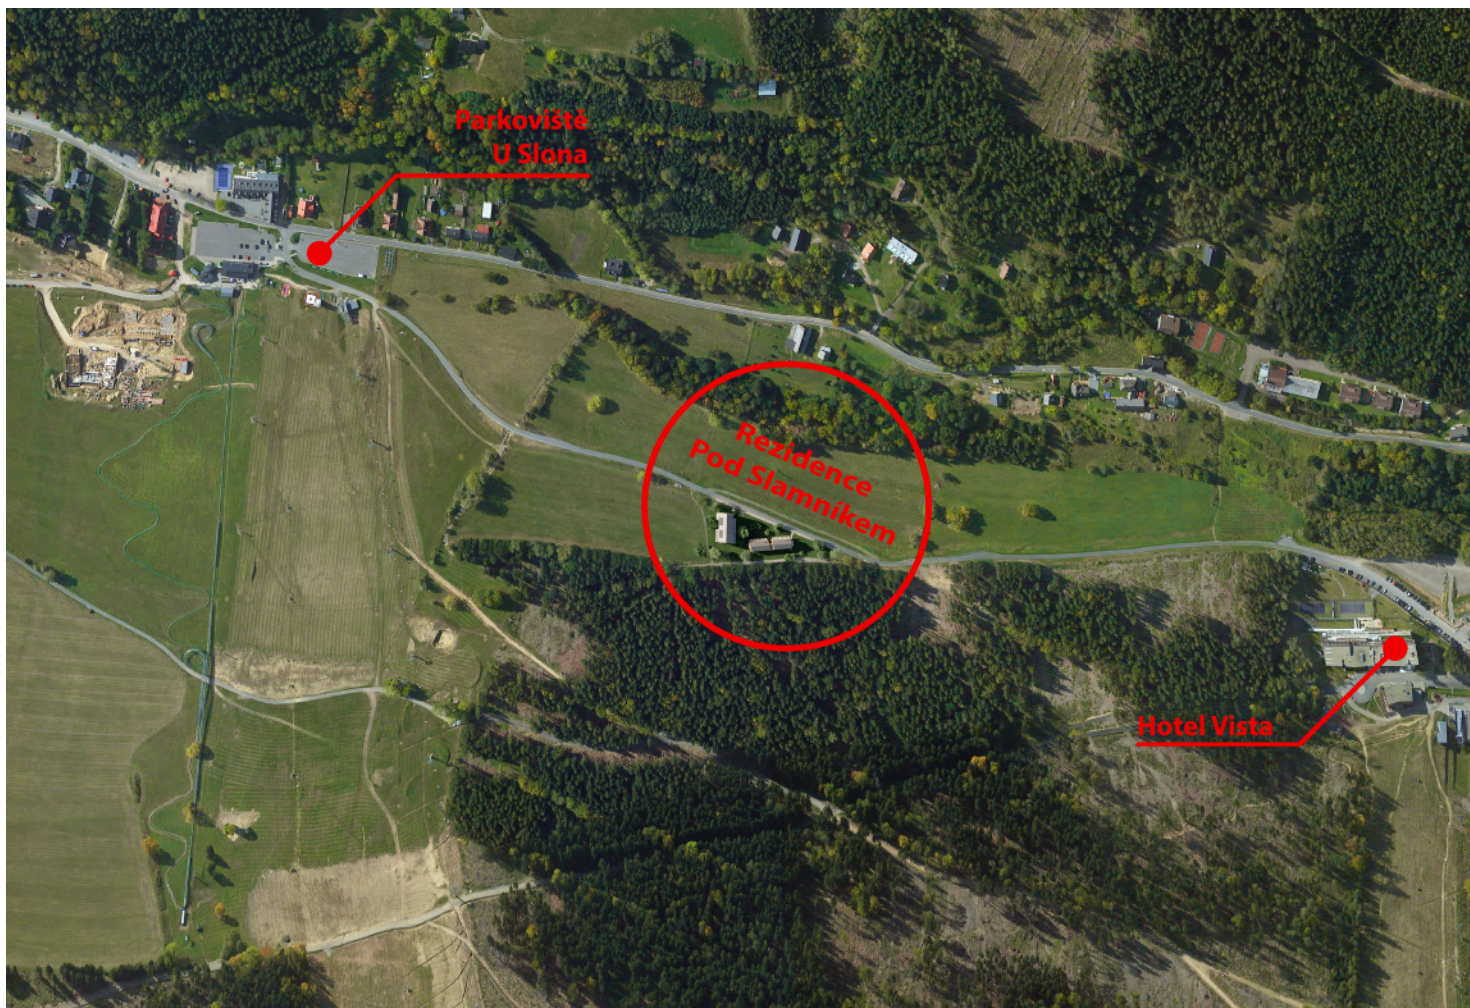

REZIDENCE POD SLAMNÍKEM HORSKÉ APARTMÁNY

Severozápadní pohled/Northwest View

Celková situace/Overall Situation

Výhradní prodejce projektu/Exclusive project seller

Elite real service s.r.o.
Mgr. Zdeněk Gaďourek
Telefon: +420 774 92 29 29
Email: elitereal@elitereal.cz