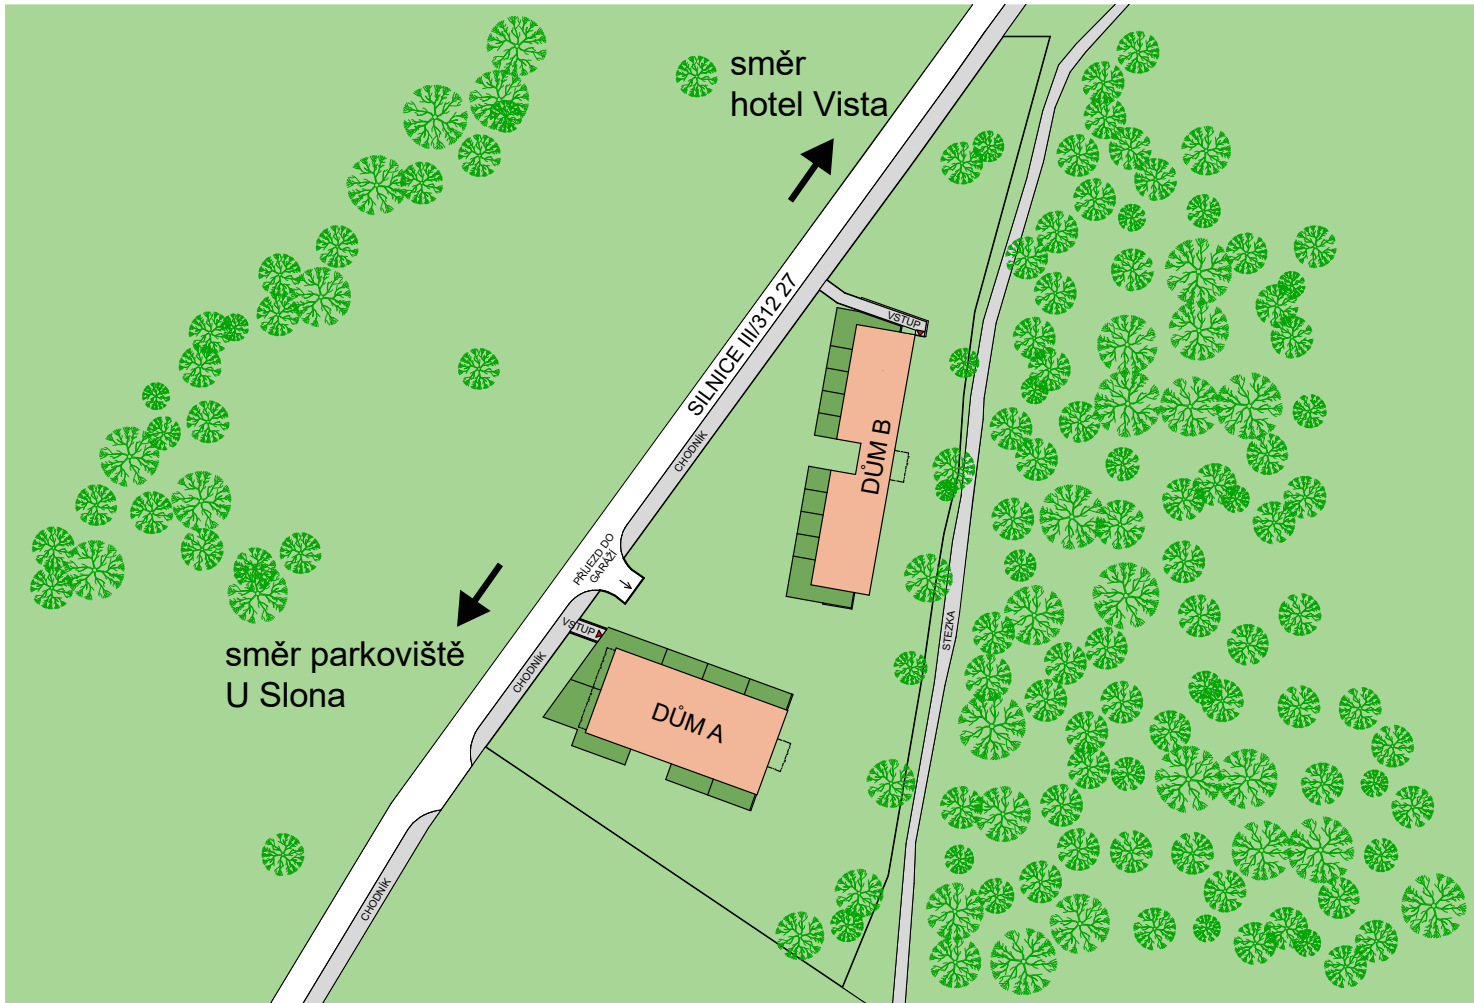

REZIDENCE POD SLAMNÍKEM

HORSKÉ APARTMÁNY
SITUACE VÝSTAVBY

Severozápadní pohled/Northwest View

Celková situace/Overall Situation

Výhradní prodejce projektu/Exclusive project seller

Elite real service s.r.o.
Mgr. Zdeněk Gaďourek
Telefon: +420 774 92 29 29
Email: elitereal@elitereal.cz