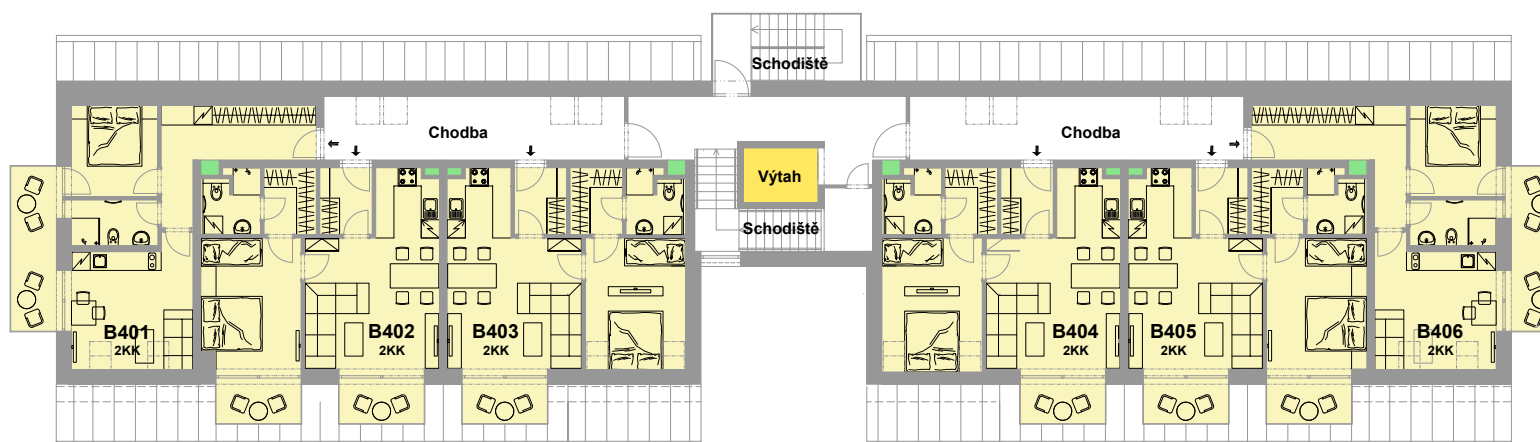

REZIDENCE POD SLAMNÍKEM HORSKÉ APARTMÁNY

Dům/Building **B**

Podlaží/Floor **4.NP**

Legenda/Legend

 Výtahy/Lifts

 TZB/TSB

 Komory na patře/Storerooms

Severozápadní pohled/Northwest View