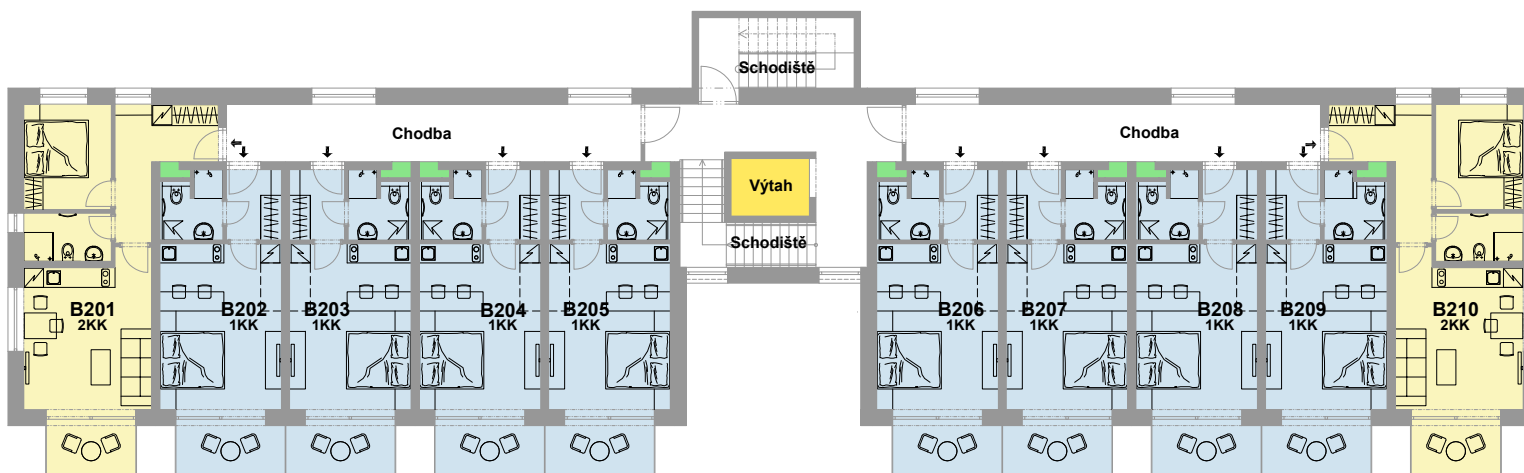

REZIDENCE POD SLAMNÍKEM HORSKÉ APARTMÁNY

Dům/Building **B**

Podlaží/Floor **2.NP**

Legenda/Legend

- Výtahy/Lifts
- TZB/TSB
- Komory na patře/Storerooms

Severozápadní pohled/Northwest View

Celková situace/Overall Situation