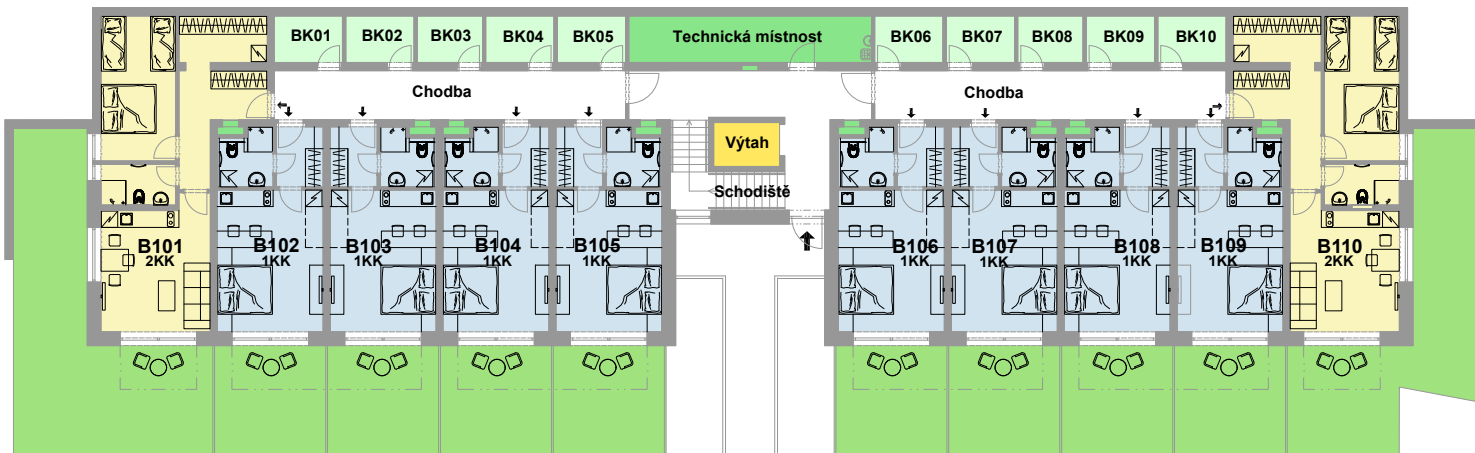

Výhradní prodejce projektu/Exclusive project seller

ABA
PROJEKT

EliteReal
reality / developer

Elite real service s.r.o.
Mgr. Zdeněk Gaďourek
Telefon: +420 774 92 29 29
Email: elitereal@elitereal.cz