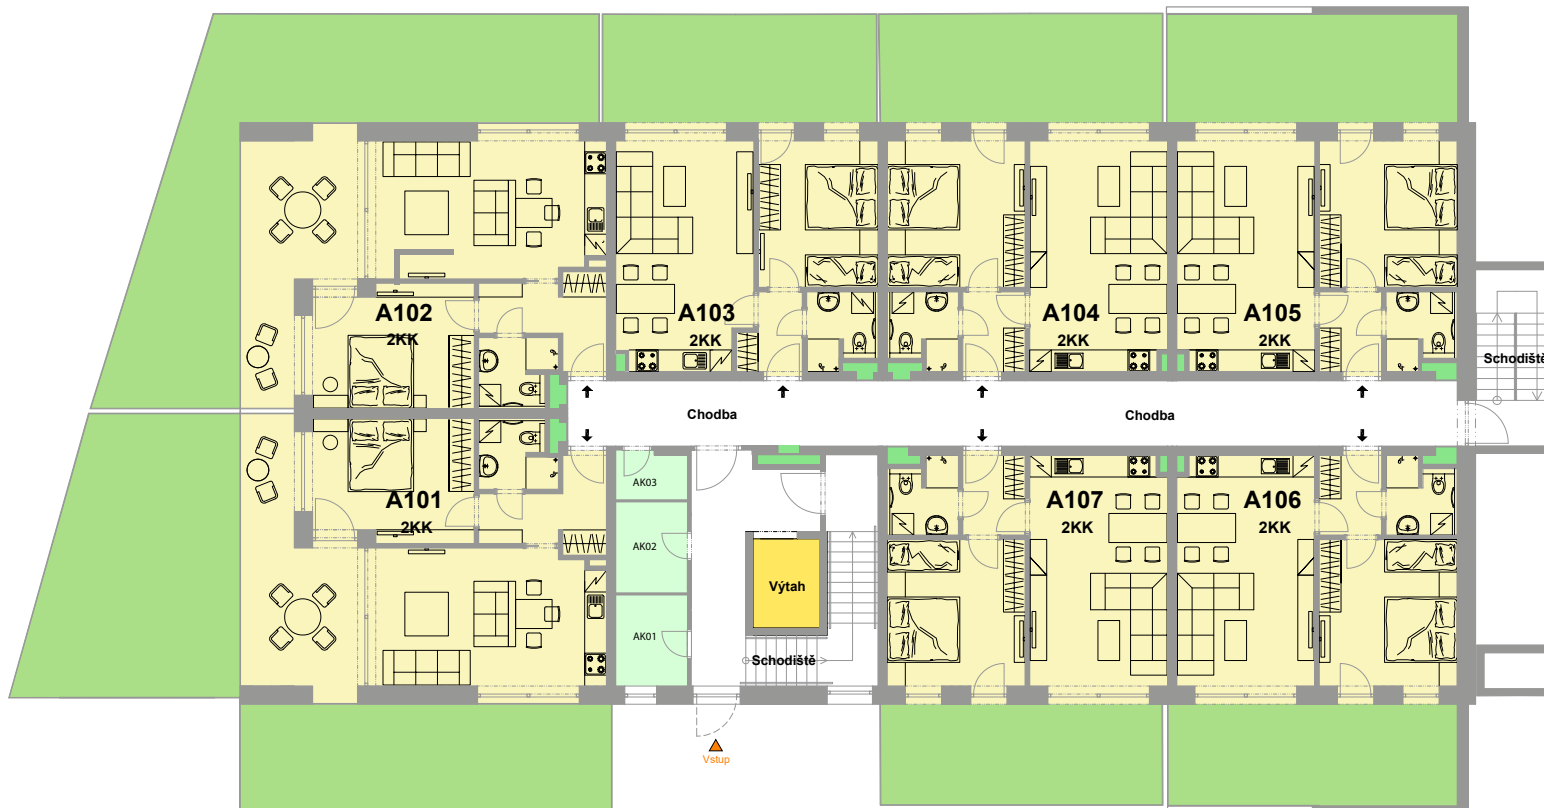

REZIDENCE POD SLAMNÍKEM HORSKÉ APARTMÁNY

Dům/Building **A**

Podlaží/Floor **1.NP**

Legenda/Legend

- Výtahy/Lifts
- TZB/TSB
- Komory na patře/Storerooms

Severozápadní pohled/Northwest View

Celková situace/Overall Situation